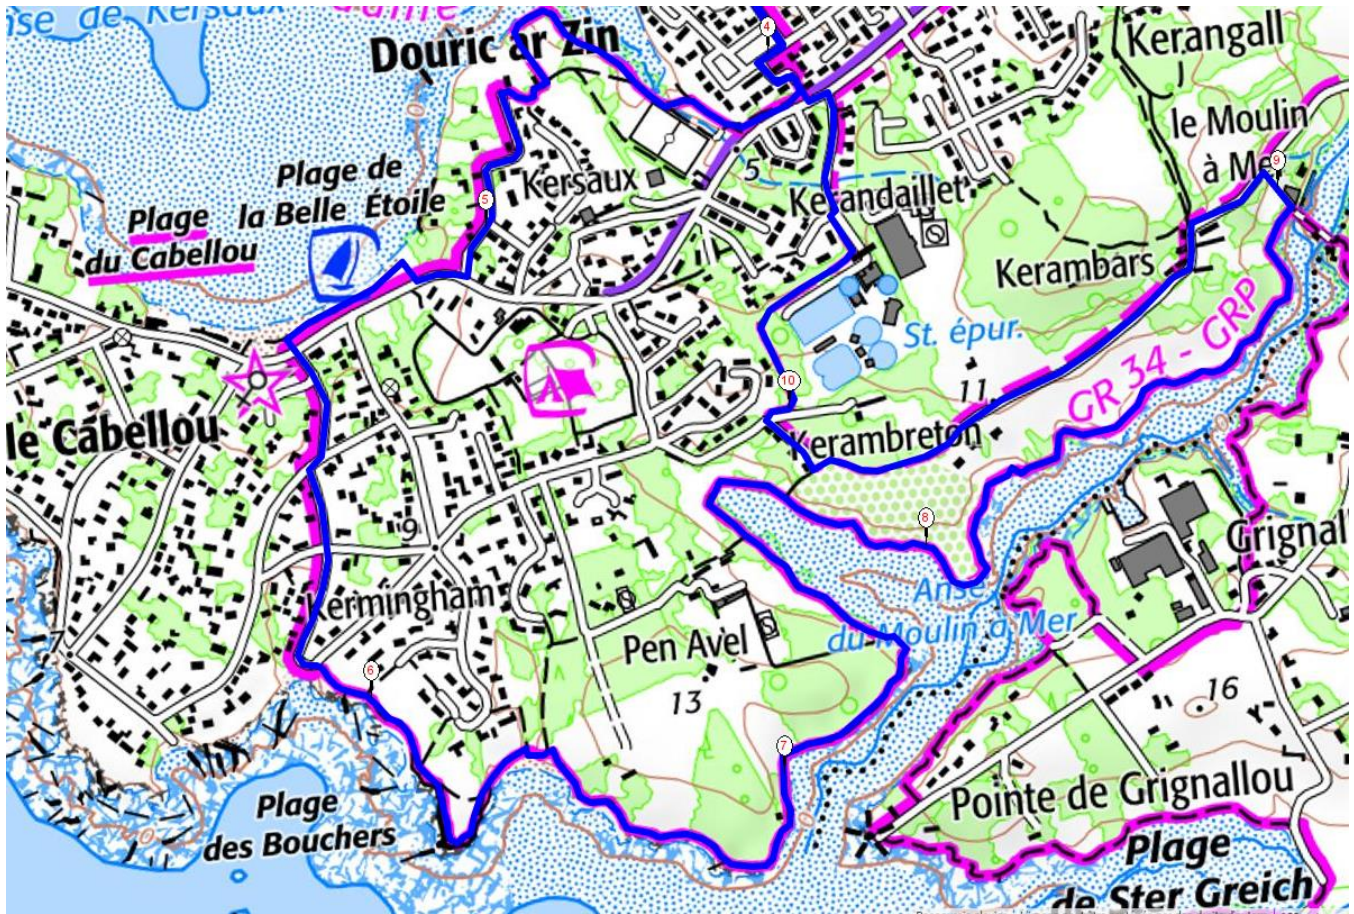

Concarneau: 19.5 km
Départ parking Quai Carnot - Passage bateau Bus

Suite :

Suite :

Détail ville close :